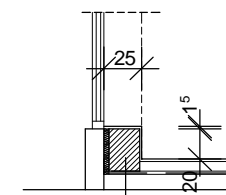

MEGJEGYZÉSEK:

- a padlóburkolat mosható kőporcelán lapburkolat lesz
- a laborban, mosogatóban és a szociális helyiségekben a falakon körbe, ajtómagasságig mosható csempeburkolat készül

A-A METSZET

ÚJ ÉPÍTÉSŰ PADKA
 3,5 CM PUR HŐSZIGETELÉS
 20,0 CM YTONG FALAZAT
 1,5 CM RAGASZTOTT BURKOLAT